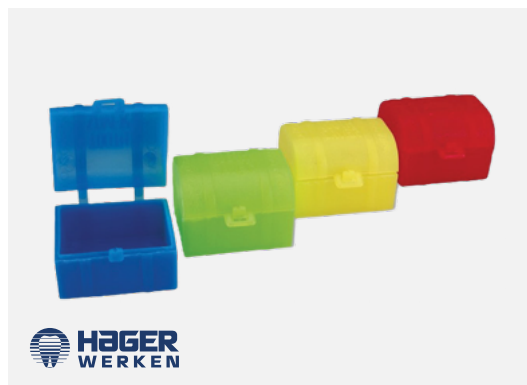

HÄGER
WERKEN

COFRES DO TESOURO
100 un 104 652

37.40€
29.50€