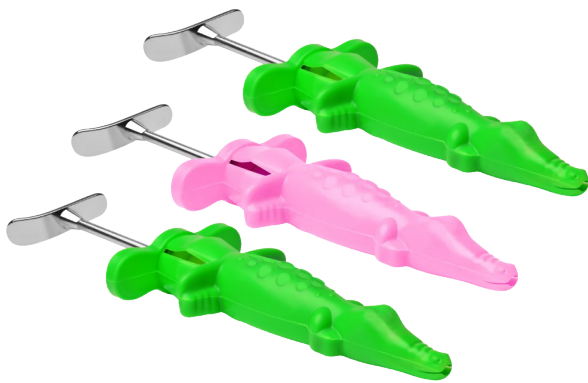

**ESCOVAS C/ BRINDE** ~~19.90€~~  
Sortido 12 un **14.00€**  
050 121

Até fim de existências

**ESCOVAS DE DENTES**  
Sortido 12 un (verde, amarelo e azul)  
Ergonómicas e extra-suaves  
Com ventosa na base  
Crianças **6+**  
050 660

# PARA A CLÍNICA

13

x6

Até fim das existências

GEL FRIO 050 116

~~21.99€~~  
**9.00€**

**HÄGER**  
WERKEN

MODELO DE ESCOVA 050 638

## CROCODILOS

Proteção para carpule 121 246  
3 unidades + autocolantes  
Autoclavável

~~21.66€~~  
**16.50€**

**HÄGER**  
WERKEN

MEALHEIRO EM  
FORMA DE DENTE 050 631

~~12.59€~~  
**9.35€**

**ESPELHOS DE MÃO**  
14x24.5cm