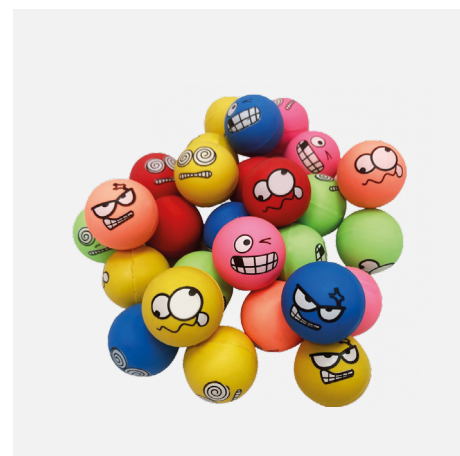

**ANÉIS COLORIDOS** 29.90€  
Sortido 100 un **21.59€**  
123 734

**HÄGER**  
WERKEN

**RELÓGIOS DE PULSO** 27.02€  
Sortido 84 un **21.49€**  
123 949

**HÄGER**  
WERKEN

**BOLAS SALTITONAS** 38.50€  
Sortido 100 un **30.99€**  
123 950