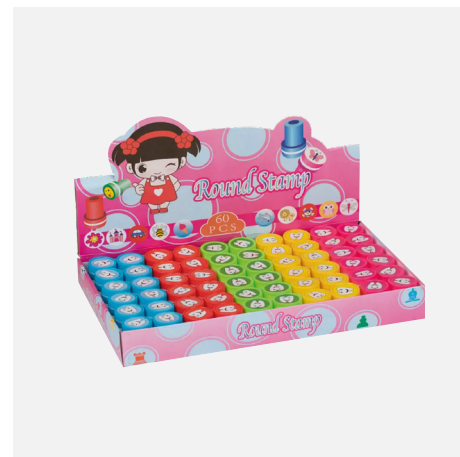

~~49.00€~~  
**32.00€**

Balde com brindes  
Sortido 144 unidades  
050 683

~~69.90€~~  
**47.90€**

**AUTOCOLANTES** 19.50€  
Melhor paciente I 100 un **15.59€**  
050 625

**CARIMBOS** 14.50€  
Sortido 24 un **11.59€**  
050 705