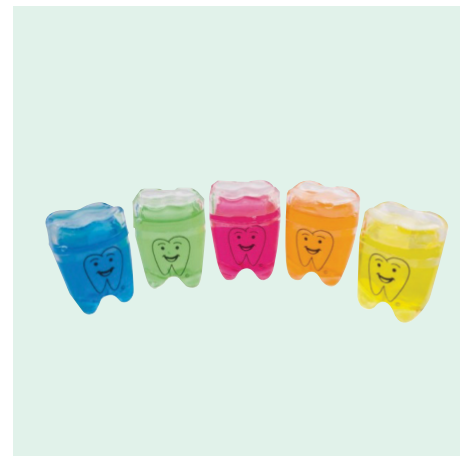

SLIME BLANDY DENTE

Sortido 20 un
050 119

~~29.90€~~
26.90€