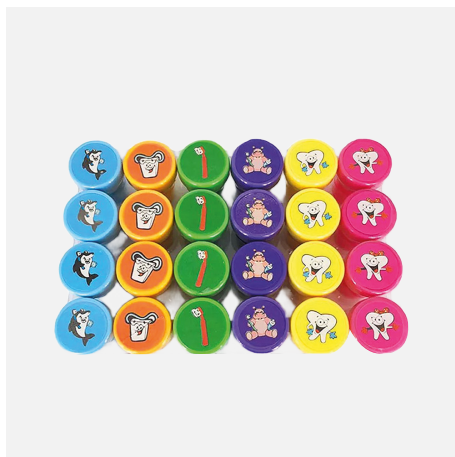

~~49.00€~~  
**32.00€**

Balde com brindes  
Sortido 144 unidades  
050 683

~~69.90€~~  
**47.90€**

**AUTOCOLANTES** 19.50€  
Melhor paciente I 100 un **15.59€**  
050 625

**CARIMBOS** 14.50€  
Sortido 24 un **11.59€**  
050 705

**CARIMBOS DENTE** 29.90€  
Sortido 60 un **13.90€**  
050 682

**PULSEIRAS MÁGICAS** 28.90€  
Sortido 30 un **24.99€**  
050 634

**PULSEIRAS C/ CORDÃO** 37.50€  
Sortido 48 un **29.99€**  
050 706

**HÄGER**  
WERKEN